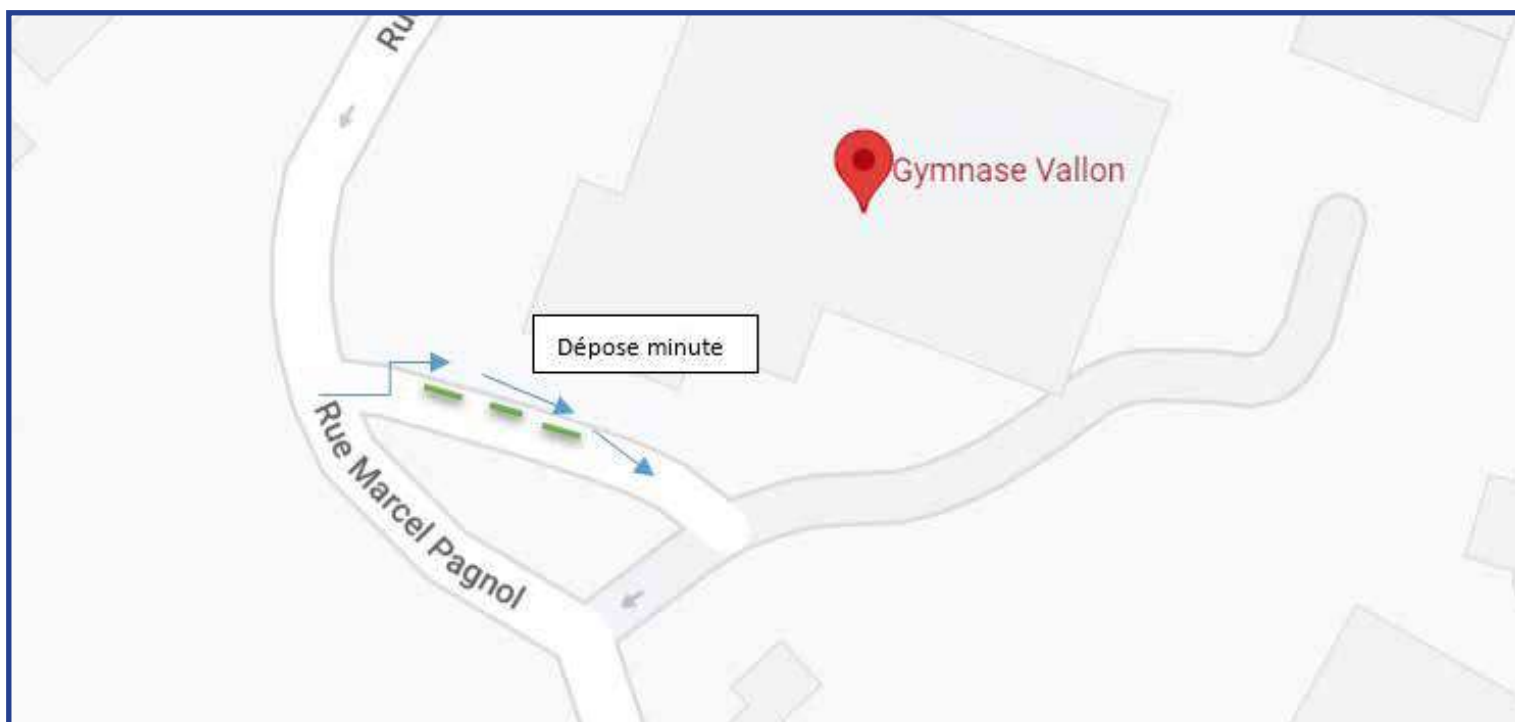

Le Château : devant le gymnase