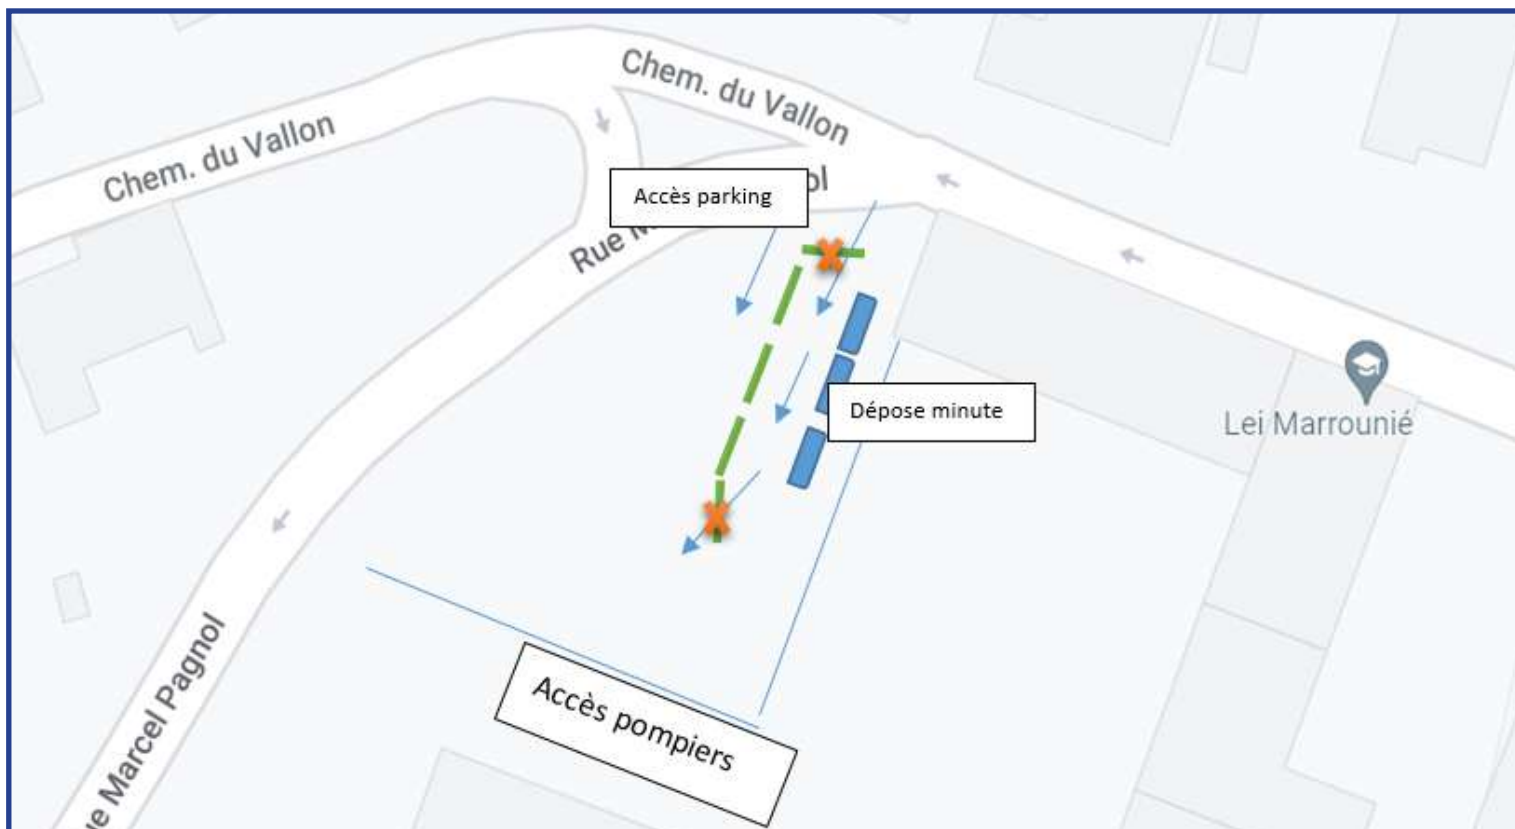

- Lei Marrounié : Parking devant l'école et places de stationnement tout au long de la route
- Le Château : Parking du Gymnase et places de stationnement tout au long de la route
- Parking à droite en descendant de l'école Lei Marrounié vers Le Château
- Place Jean Jaurès sera disponible, les lundi mardi et vendredi (dès le début des travaux)

Périscolaire

Afin de faciliter l'accès à la périscolaire du matin les heures d'ouverture du portail seront modifiées. L'accueil en périscolaire des 2 écoles élémentaires, se fera de :

7h30 à 8h15

Dépose minute

Un dépose minute pour chacune des 2 écoles sera matérialisé. Les enfants pourront descendre de voiture, un agent municipal sera présent pour l'accueillir.....

ATTENTION : le moins d'attente possible. L'enfant sera prêt à descendre avec son cartable (pas de cartable dans le coffre, pas de consigne à transmettre aux écoles... etc) il sera demandé aux familles utilisant ce service de faire au mieux afin d'éviter les embouteillages et de respecter les véhicules suivants.

Lei Marrounié : devant le portail

Le Château : devant le gymnase

Pédibus

Le pédibus sera remis en place afin d'amener les élèves à pieds jusqu'à l'école

- Départ de la Baume (arrêt de bus La Baume)
- Départ de l'avenue Georges Clémenceau (arrêt de bus Jas de Ville)