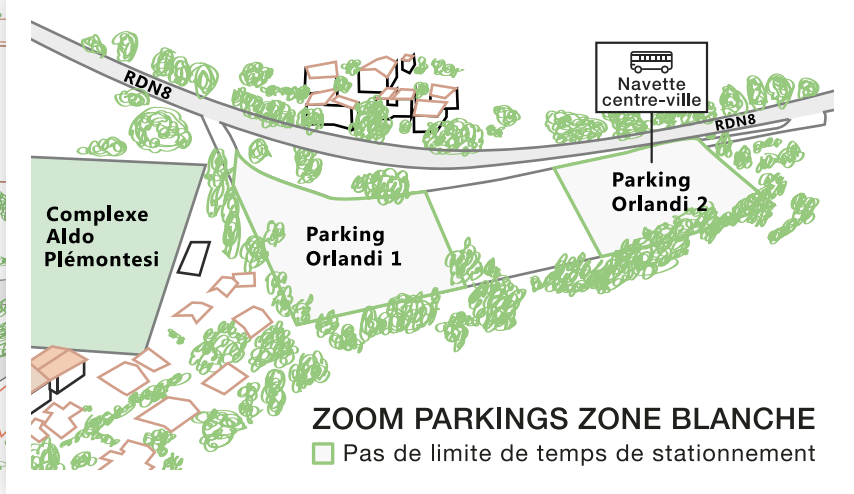

ZONE BLEUE EN CENTRE VILLE
 de 9 h à 12 h & de 14 h à 19 h
 sauf dimanche et jours fériés

-  Zone bleue 2 h
-  Zone bleue 30 min
-  Arrêt minute 15 min

ZOOM PARKINGS ZONE BLANCHE
 Pas de limite de temps de stationnement

 Direction à prendre pour rejoindre les parkings Orlandi 1 & 2